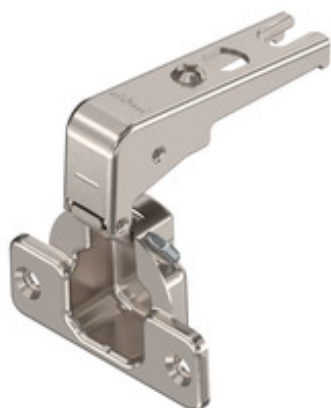

## Detaliu produs

MODUL Balama pentru ușă cu lezenă 95°, încadrată, Oală: șuruburi

Număr de articol	99M9550
Număr de identitate	04696613
Culoare / suprafață	nichelat
Cantitate de ambalare	50 / 250
Greutate per 10.000 Buc. în kg	636,31
Cod EAN	9002617204407
Cod UPC	

### Atribute tehnice

Atribut	Valoare
mod de utilizare	Balama pentru ușă cu lezenă
Unghi de deschidere	95
Mecanism de închidere	cu arc
Tipul capacului de acoperire	90M2503
Material oală	Oală din oțel
suprafață oală	nichelat
Fixare oală	șuruburi
lățime flanșă	57
lungime flanșă	20
înălțime flanșă	3.2
diametru gaură pt oală	35
distanță între găuri	45
excentricitatea găurilor de fixare față de gaura oalei	9.5
adâncime de găurit pentru oală	12.3
Cota de găurire minimă	3
Cota de găurire maximă	7
material braț	Zinc
Suprafață braț	nichelat
cotă de coliziune (înălțime braț balama)	23
cotă fixă/reglare din fabricație	-8
Tip de reglare în lateral	Cu șurub
Reglare în lateral	+ / - 2 mm
Tip de reglare pe adâncime	Cu șurub
Reglare pe adâncime	+ / - 0,8 mm
Fantă ușă	3
Conținut articol	1 buc.
mod de ambalare	ambalaj pentru comerț